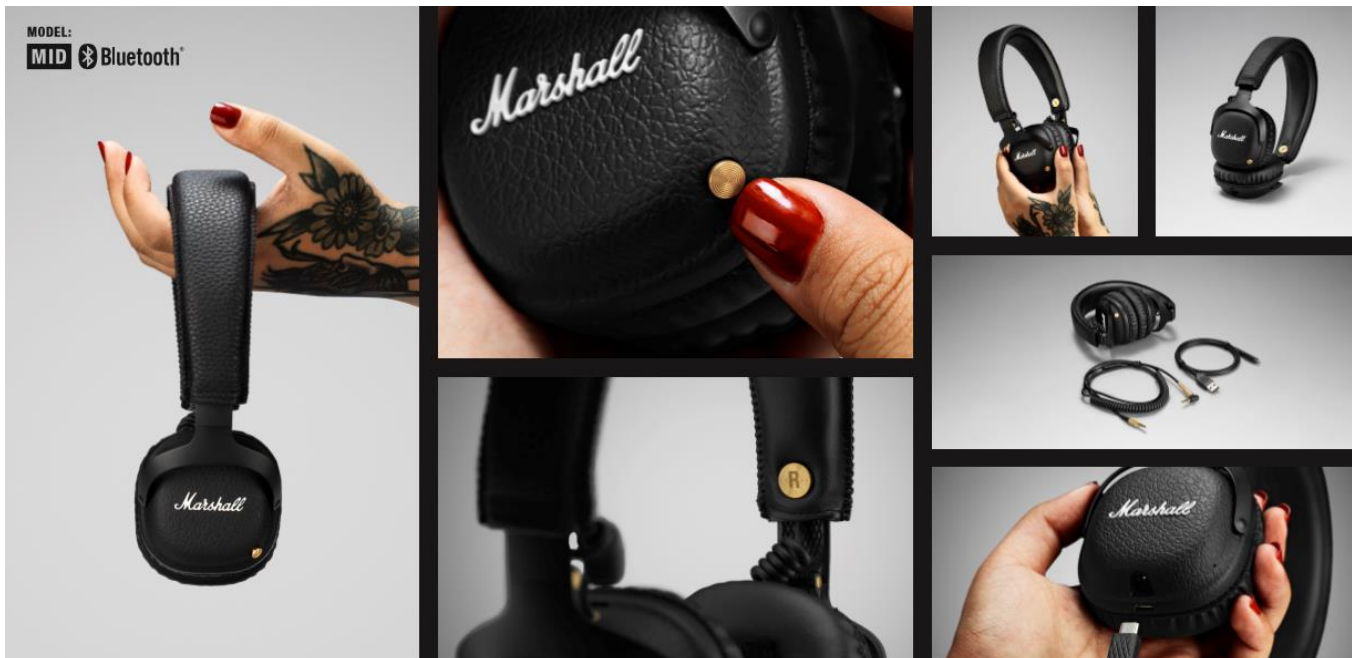

希望小売価格: ¥22,880(税別)

発売時期: 2017年5月26日

外箱寸法: 幅159mm × 高さ157mm × 奥94mm

商品仕様

型式: 密閉ダイナミック型

仕様ユニット: 40mm

インピーダンス: 32Ω

再生周波数: 10Hz~20kHz

感度: 100mV @ 1kHz=95dB SPL

プラグ: ダブルリングコイル付き

3.5mmL型ステレオミニプラグ

連続再生可能時間: 30時間